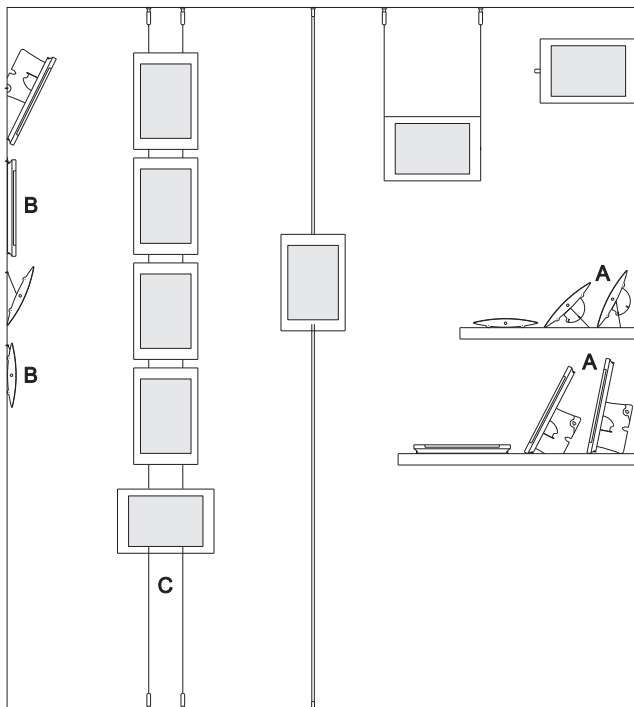

T 015 2141015
www.lumage.com
info@lumage.com
KvK Delft 27225542

Lumage C A4/20x30 Fotolijst | Display | Sign

De Lumage C A4/20x30 is een **betalbare** en **vlak** in een normale enveloppe **verzendbare fotolijst**. De foto (20x30 cm) of het drukwerk (A4) wordt **eenvoudig** in het interieur geplaatst en daarna in de lijst geschoven. De ontvanger zet de lijst op tot een **ruimtelijk object**. Door de unieke oogvormige doorsnede kan de foto of het document **verdiept** in de lijst liggen en lijkt de lijst voor de wand te zweven. Deze Lumage is **veelzijdig**: portrait en landscape, staan en liggen op een vlak, hangen aan de wand of aan een **spankabelset**. De afbeelding wordt **beschermd** achter de onbreekbare en daardoor **veilige** vensterfolie.

Lumage C A4/20x30 preparing for use

Lumage C A4/20x30 mounting

specs

Materials: Paperboard 290 grams and plastic transparent foil

Dimensions, flat: 418 x 227 x 2 mm,

Dimensions, in use: 343 x 225 x 30 mm,

Weight: 83 grams,